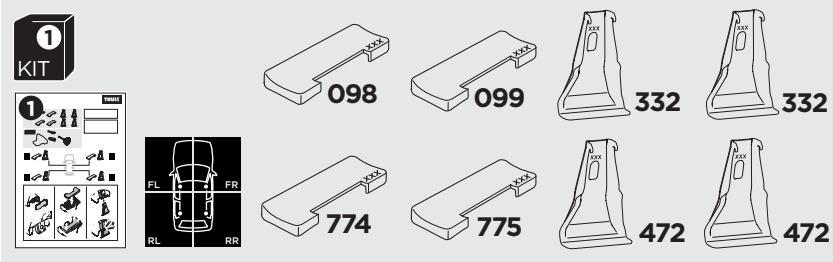

1

Kit 145267

AUDI e-tron Sportback, 5-dr SUV, 20-23
 AUDI Q8 Sportback e-tron, 5-dr SUV, 23-

ISO 11154-E

5560288002

Bring your life
 thule.com

| | | | | | |
|--|--------------------|---------------|---------------------|----------------------|-----------------------|
| THULE WingBar Evo | THULE WingBar Edge | THULE WingBar | THULE SquareBar Evo | Evo X (scale) | Edge X (scale) |
| AUDI e-tron Sportback, 5-dr SUV, 20-23 | | | | 47,5 | B |
| AUDI Q8 Sportback e-tron, 5-dr SUV, 23- | | | | 47,5 | B |

| | | | | |
|--|--------------------|--------------------|--|--|
| THULE ProBar Evo | THULE SlideBar Evo | X (mm/inch) | | |
| AUDI e-tron Sportback, 5-dr SUV, 20-23 | | 1126 mm / 44 3/8" | | |
| AUDI Q8 Sportback e-tron, 5-dr SUV, 23- | | 1126 mm / 44 3/8" | | |

| | | | | |
|--|--------------------|--------------------|--|--|
| THULE ProBar Evo | THULE SlideBar Evo | Y (mm/inch) | | |
| AUDI e-tron Sportback, 5-dr SUV, 20-23 | | 1076 mm / 42 3/8" | | |
| AUDI Q8 Sportback e-tron, 5-dr SUV, 23- | | 1076 mm / 42 3/8" | | |

| | W (mm/inch) | Z (mm/inch) |
|--|--------------------|--------------------|
| AUDI e-tron Sportback, 5-dr SUV, 20-23 | 720 mm / 28 3/8" | 250 mm / 9 7/8" |
| AUDI Q8 Sportback e-tron, 5-dr SUV, 23- | 720 mm / 28 3/8" | 250 mm / 9 7/8" |