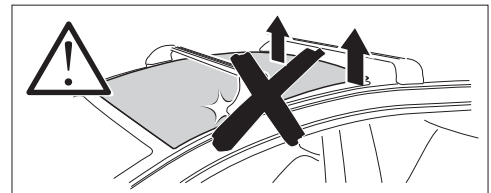

1

Kit 145267

AUDI e-tron Sportback, 5-dr SUV, 20-23
 AUDI Q8 Sportback e-tron, 5-dr SUV, 23-

ISO 11154-E

5560288002

Bring your life
 thule.com

| | | | | | |
|--|--------------------|---------------|---------------------|----------------------|-----------------------|
| THULE WingBar Evo | THULE WingBar Edge | THULE WingBar | THULE SquareBar Evo | Evo X (scale) | Edge X (scale) |
| AUDI e-tron Sportback, 5-dr SUV, 20-23 | | | | 47,5 | B |
| AUDI Q8 Sportback e-tron, 5-dr SUV, 23- | | | | 47,5 | B |