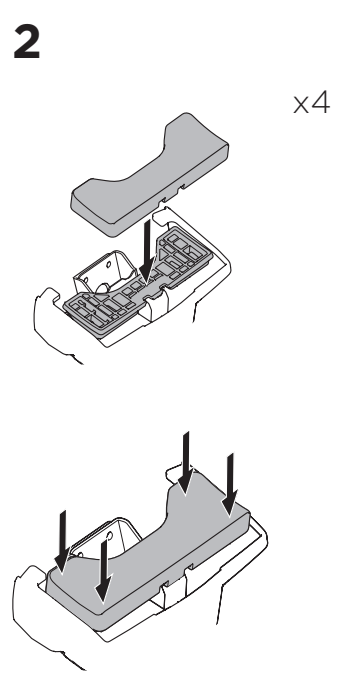

1

Kit 145267

AUDI e-tron Sportback, 5-dr SUV, 20-23
 AUDI Q8 Sportback e-tron, 5-dr SUV, 23-

ISO 11154-E

5560288002

Bring your life
 thule.com

| | | | | | |
|--|--------------------|---------------|---------------------|----------------------|-----------------------|
| THULE WingBar Evo | THULE WingBar Edge | THULE WingBar | THULE SquareBar Evo | Evo X (scale) | Edge X (scale) |
| AUDI e-tron Sportback, 5-dr SUV, 20-23 | | | | 47,5 | B |
| AUDI Q8 Sportback e-tron, 5-dr SUV, 23- | | | | 47,5 | B |

| | | | | |
|--|--------------------|--------------------|--|--|
| THULE ProBar Evo | THULE SlideBar Evo | X (mm/inch) | | |
| AUDI e-tron Sportback, 5-dr SUV, 20-23 | | 1126 mm / 44 3/8" | | |
| AUDI Q8 Sportback e-tron, 5-dr SUV, 23- | | 1126 mm / 44 3/8" | | |