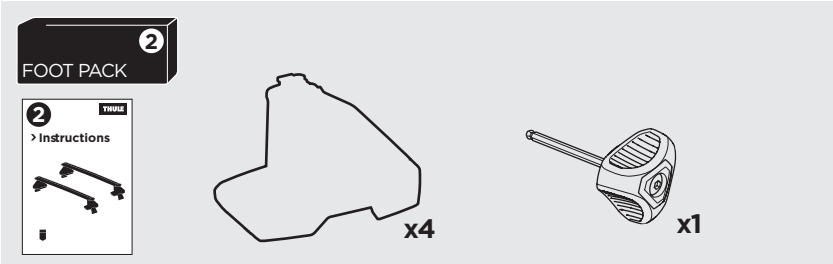

1

Kit 145267

AUDI e-tron Sportback, 5-dr SUV, 20-23
 AUDI Q8 Sportback e-tron, 5-dr SUV, 23-

ISO 11154-E

5560288002

Bring your life
 thule.com

| | | | | | |
|--|--------------------|---------------|---------------------|----------------------|-----------------------|
| THULE WingBar Evo | THULE WingBar Edge | THULE WingBar | THULE SquareBar Evo | Evo X (scale) | Edge X (scale) |
| AUDI e-tron Sportback, 5-dr SUV, 20-23 | | | | 47,5 | B |
| AUDI Q8 Sportback e-tron, 5-dr SUV, 23- | | | | 47,5 | B |

| | | | | |
|--|--------------------|--------------------|--|--|
| THULE ProBar Evo | THULE SlideBar Evo | X (mm/inch) | | |
| AUDI e-tron Sportback, 5-dr SUV, 20-23 | | 1126 mm / 44 3/8" | | |
| AUDI Q8 Sportback e-tron, 5-dr SUV, 23- | | 1126 mm / 44 3/8" | | |

| | | | | | |
|--|--------------------|---------------|---------------------|----------------------|-----------------------|
| THULE WingBar Evo | THULE WingBar Edge | THULE WingBar | THULE SquareBar Evo | Evo Y (scale) | Edge Y (scale) |
| AUDI e-tron Sportback, 5-dr SUV, 20-23 | | | | 42,5 | L |
| AUDI Q8 Sportback e-tron, 5-dr SUV, 23- | | | | 42,5 | L |

| | W (mm/inch) | Z (mm/inch) |
|--|--------------------|--------------------|
| AUDI e-tron Sportback, 5-dr SUV, 20-23 | 720 mm / 28 3/8" | 250 mm / 9 7/8" |
| AUDI Q8 Sportback e-tron, 5-dr SUV, 23- | 720 mm / 28 3/8" | 250 mm / 9 7/8" |