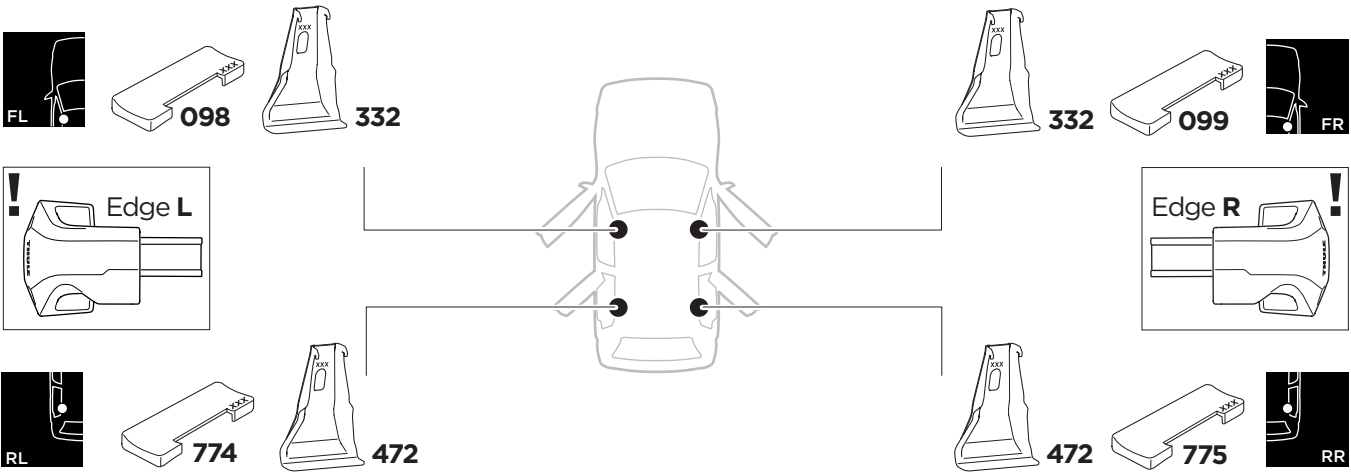

1

Kit 145267

AUDI e-tron Sportback, 5-dr SUV, 20-23
 AUDI Q8 Sportback e-tron, 5-dr SUV, 23-

ISO 11154-E

5560288002

Bring your life
 thule.com

| | | | | | |
|--|--------------------|---------------|---------------------|----------------------|-----------------------|
| THULE WingBar Evo | THULE WingBar Edge | THULE WingBar | THULE SquareBar Evo | Evo X (scale) | Edge X (scale) |
| AUDI e-tron Sportback, 5-dr SUV, 20-23 | | | | 47,5 | B |
| AUDI Q8 Sportback e-tron, 5-dr SUV, 23- | | | | 47,5 | B |

| | | | | |
|--|--------------------|--------------------|--|--|
| THULE ProBar Evo | THULE SlideBar Evo | X (mm/inch) | | |
| AUDI e-tron Sportback, 5-dr SUV, 20-23 | | 1126 mm / 44 3/8" | | |
| AUDI Q8 Sportback e-tron, 5-dr SUV, 23- | | 1126 mm / 44 3/8" | | |

| | | | | |
|--|--------------------|--------------------|--|--|
| THULE ProBar Evo | THULE SlideBar Evo | Y (mm/inch) | | |
| AUDI e-tron Sportback, 5-dr SUV, 20-23 | | 1076 mm / 42 3/8" | | |
| AUDI Q8 Sportback e-tron, 5-dr SUV, 23- | | 1076 mm / 42 3/8" | | |

| | W (mm/inch) | Z (mm/inch) |
|--|--------------------|--------------------|
| AUDI e-tron Sportback, 5-dr SUV, 20-23 | 720 mm / 28 3/8" | 250 mm / 9 7/8" |
| AUDI Q8 Sportback e-tron, 5-dr SUV, 23- | 720 mm / 28 3/8" | 250 mm / 9 7/8" |