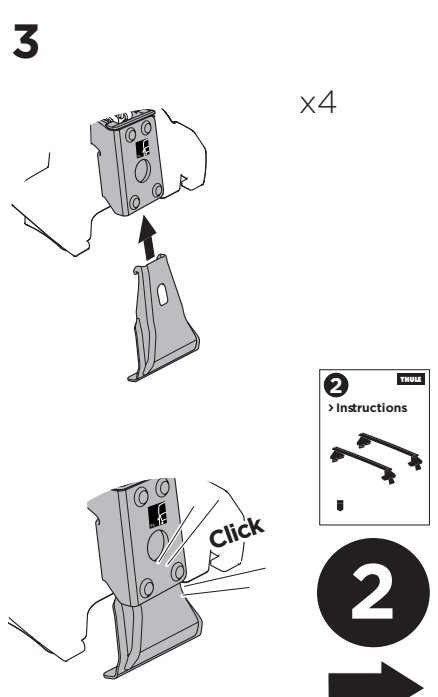

1

Kit 145267

AUDI e-tron Sportback, 5-dr SUV, 20-23
 AUDI Q8 Sportback e-tron, 5-dr SUV, 23-

ISO 11154-E

5560288002

Bring your life
 thule.com

| | | | | | |
|--|--------------------|---------------|---------------------|----------------------|-----------------------|
| THULE WingBar Evo | THULE WingBar Edge | THULE WingBar | THULE SquareBar Evo | Evo X (scale) | Edge X (scale) |
| AUDI e-tron Sportback, 5-dr SUV, 20-23 | | | | 47,5 | B |
| AUDI Q8 Sportback e-tron, 5-dr SUV, 23- | | | | 47,5 | B |

| | | | | |
|--|--------------------|--------------------|--|--|
| THULE ProBar Evo | THULE SlideBar Evo | X (mm/inch) | | |
| AUDI e-tron Sportback, 5-dr SUV, 20-23 | | 1126 mm / 44 3/8" | | |
| AUDI Q8 Sportback e-tron, 5-dr SUV, 23- | | 1126 mm / 44 3/8" | | |

| | W (mm/inch) | Z (mm/inch) |
|--|--------------------|--------------------|
| AUDI e-tron Sportback, 5-dr SUV, 20-23 | 720 mm / 28 3/8" | 250 mm / 9 7/8" |
| AUDI Q8 Sportback e-tron, 5-dr SUV, 23- | 720 mm / 28 3/8" | 250 mm / 9 7/8" |