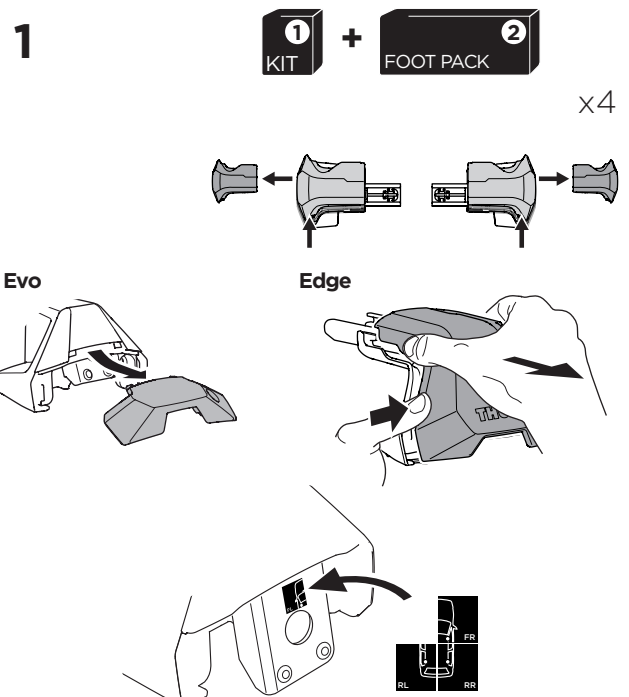

1

Kit 145267

AUDI e-tron Sportback, 5-dr SUV, 20-23
 AUDI Q8 Sportback e-tron, 5-dr SUV, 23-

ISO 11154-E

5560288002

Bring your life
 thule.com

| | | | | | |
|--|--------------------|---------------|---------------------|----------------------|-----------------------|
| THULE WingBar Evo | THULE WingBar Edge | THULE WingBar | THULE SquareBar Evo | Evo X (scale) | Edge X (scale) |
| AUDI e-tron Sportback, 5-dr SUV, 20-23 | | | | 47,5 | B |
| AUDI Q8 Sportback e-tron, 5-dr SUV, 23- | | | | 47,5 | B |

| | | | | |
|--|--------------------|--------------------|--|--|
| THULE ProBar Evo | THULE SlideBar Evo | X (mm/inch) | | |
| AUDI e-tron Sportback, 5-dr SUV, 20-23 | | 1126 mm / 44 3/8" | | |
| AUDI Q8 Sportback e-tron, 5-dr SUV, 23- | | 1126 mm / 44 3/8" | | |

| | W (mm/inch) | Z (mm/inch) |
|--|--------------------|--------------------|
| AUDI e-tron Sportback, 5-dr SUV, 20-23 | 720 mm / 28 3/8" | 250 mm / 9 7/8" |
| AUDI Q8 Sportback e-tron, 5-dr SUV, 23- | 720 mm / 28 3/8" | 250 mm / 9 7/8" |